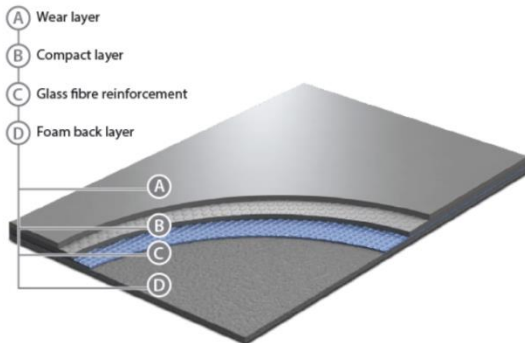

# SPOR PVC

**GRABO EVIDANCE**

Ağırlık : 3,5kg / m<sup>2</sup>

→6mm – 1290-275

STOK : 10 m<sup>2</sup>

→6mm – 1991-275

STOK : 157 m<sup>2</sup>